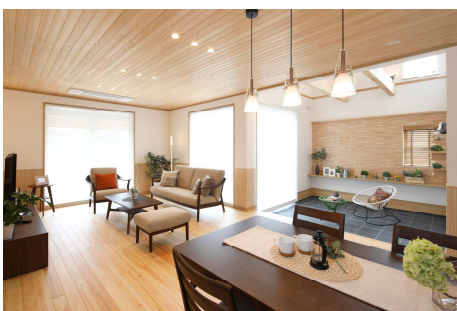

■室内イメージ

【販売開始時期】2023年11月1日(全国当社店舗・展示場にて)

【販売価格】商品 和彩 I めぐみ仕様の場合 本体価格 税込25,740,000円～(福島)

■本件に関するお問い合わせ

株式会社日本ハウスホールディングス
〒102-0072東京都千代田区飯田橋4-3-8
URL: <http://www.nihonhouse-hd.co.jp/>

担当;広報・広告課 小長谷、佐藤
TEL:03-5215-9897 FAX:03-5215-9909
E-mail: kkonagaya@nihonhouse-hd.co.jp