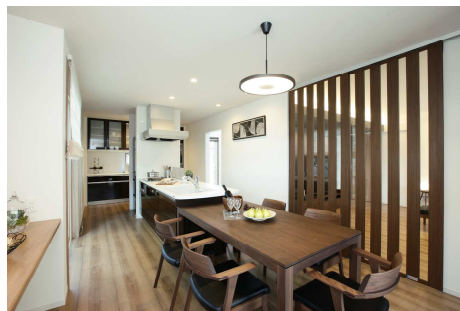

■室内イメージ

【販売開始時期】2023年11月1日(全国当社店舗・展示場にて)

【販売価格】商品 和彩 I めぐみ仕様の場合 本体価格 税込25,740,000円～(福島)

■本件に関するお問い合わせ

株式会社日本ハウスホールディングス
〒102-0072東京都千代田区飯田橋4-3-8
URL: <http://www.nihonhouse-hd.co.jp/>

担当;広報・広告課 小長谷、佐藤
TEL:03-5215-9897 FAX:03-5215-9909
E-mail: kkonagaya@nihonhouse-hd.co.jp